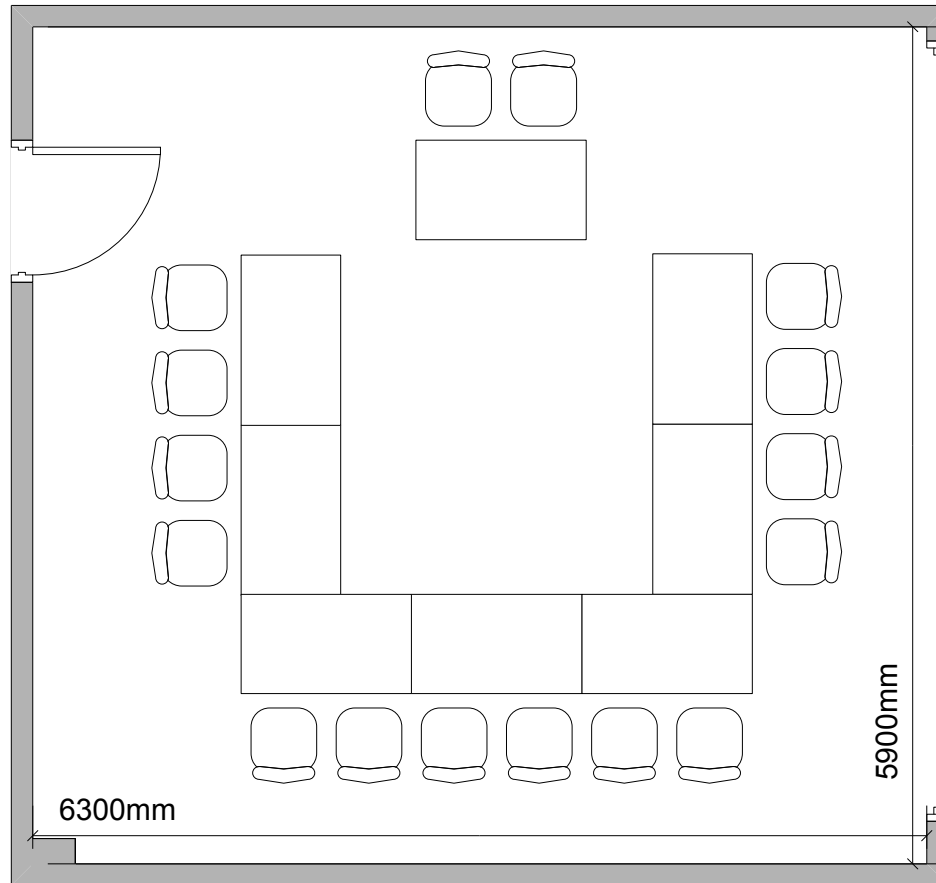

Thurberg

U-form: max. 14 persons

Scale 1:50